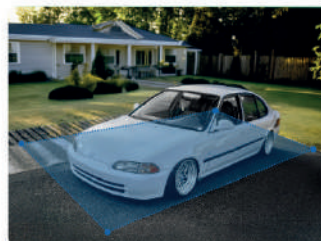

Zona de Actividad Personalizable

Personaliza las zonas de detección para recibir alertas de tus áreas más importantes.